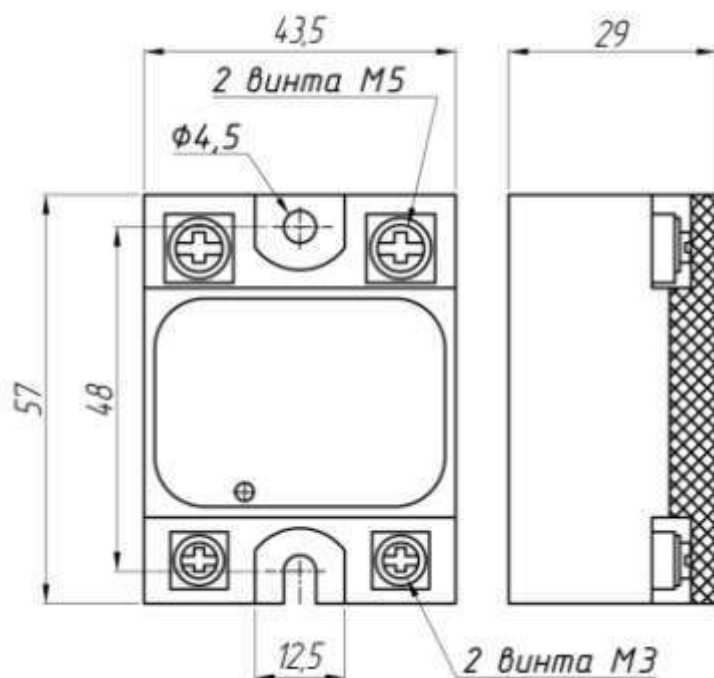

Характеристики выходной цепи модуль переключения 3-32в

Параметр	Значение	
Номинальный ток ТТР	60А	
Тип выходных силовых элементов	SCR - тиристор	
Тип коммутируемой сети	<ul style="list-style-type: none"> • Однофазная; • 	
Вид коммутируемого тока	Переменный	
Вид коммутации:	С контролем перехода через «0»	
Минимальный коммутируемый ток	0, 1 А	
Максимальный коммутируемый ток	60 А	
Ток утечки в закрытом состоянии	≤ 10 мА	
Скорость нарастания тока (di/dt)	100 А/мкс	
Максимальный импульс тока во включенном состоянии (≤ 10мс)	880 А	
Диапазон напряжения питания нагрузки	40...440 VAC	
Частота источника питания нагрузки	50 Гц	
Максимальное пиковое напряжение	900 VAC (9 класс)	
Тепловое сопротивление переход – основание (Rthjc)	0, 65 °C/ Вт	0, 49 °C/ Вт
Падение напряжения в коммутируемой цепи во включенном состоянии	≤ 1, 6 V	
Скорость нарастания напряжения в закрытом состоянии (dV/dt)	500 В/мкс	
I^2t (< 10 мс)	2400 A ² с	4000 A ² с
Электрическая прочность изоляции (цепь упр. / вых. цепь)	2500 V в течение 1 минуты	
Электрическая прочность изоляции (корпус / вх. цепь)	2500 V в течение 1 минуты	
Электрическая прочность изоляции (корпус / вых. цепь)	2500 V в течение 1 минуты	
Сопротивление изоляции	500 МОм (при 500 VDC)	