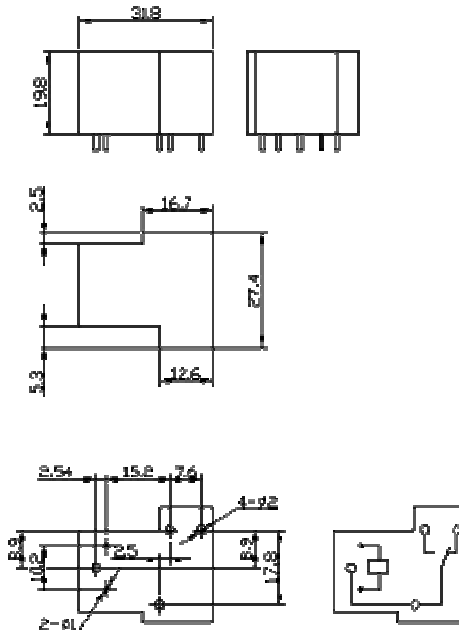

5. DIMENSION (unit:mm)   DRILLING (unit:mm)   WIRING DIAGRAM