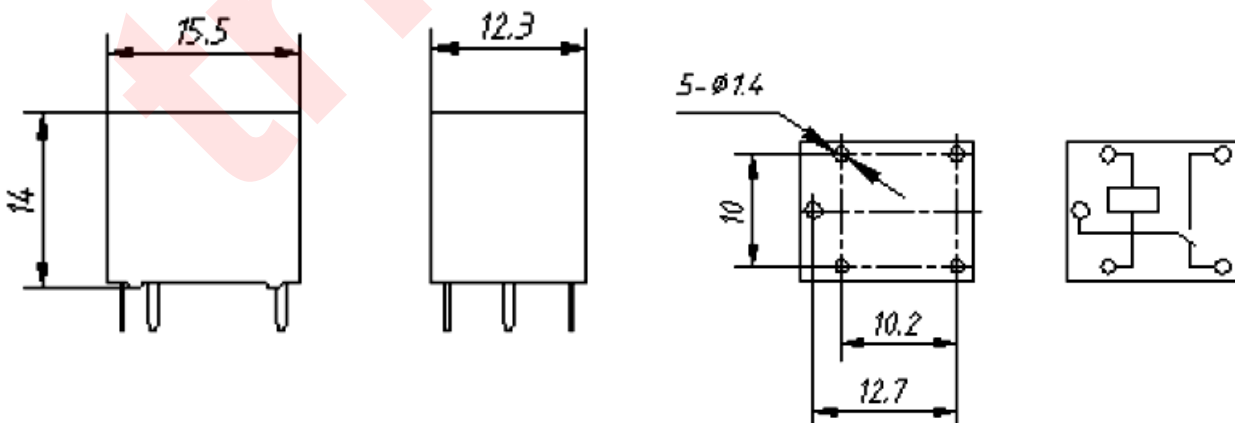

5. РАЗМЕРЫ (в мм) ОТВЕРСТИЯ В ПП (в мм) МОНТАЖНАЯ СХЕМА