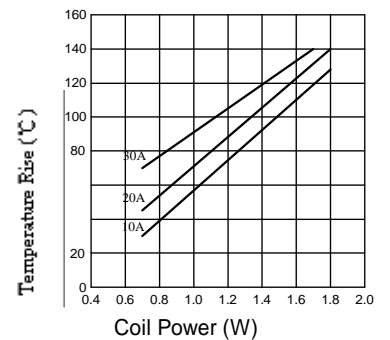

SEALED RELAY